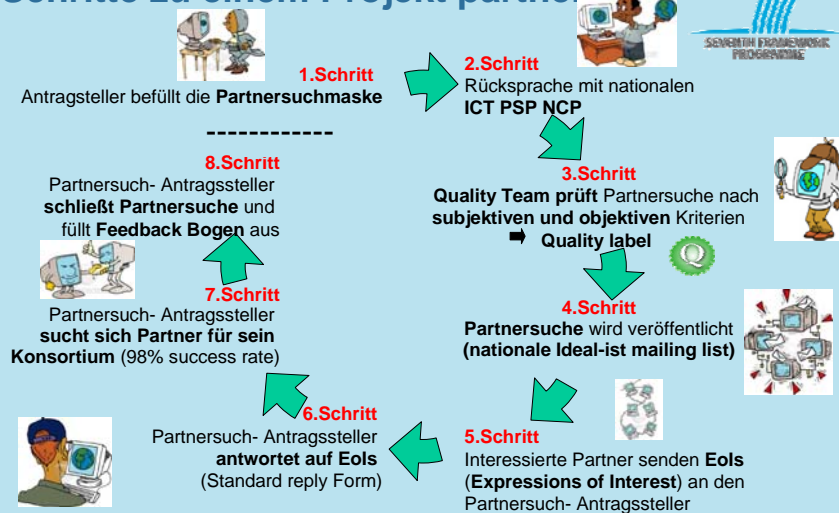

Your Worldwide ICT Support NCP Network

Ideal-ist
www.ideal-ist.net

...wie helfen wir → Ideal-ist bietet

- ein einfach bedienbares und **einzigartiges Onlinetool** für IKT-Partnersuchen im 7. Rahmenprogramm und im ICT PSP Programm
Neueinsteiger wie erfahrene Antragssteller werden vernetzt
- Ein **Quality team**, das jede Partnersuche auf subjektive und objektive Kriterien prüft und wertvolle Verbesserungsvorschläge liefert, das auch bei der Einreichung der Anträge zu gute kommt
- Langjährige **Erfahrung im Bereich Antragschreiben und Projektmanagement** (seit 1996)
- **Ideal-ist Services:** Ideal-ist Newsletter, Ideal-ist Web Portal (RSS feed), Ideal-ist Veranstaltungen (Workshops, **Brokerage Events**), Service Map,

NEU

Your Worldwide ICT Support NCP Network

Ideal-ist
www.ideal-ist.net

Unsere Mission

Neben der **Unterstützung bei der Projektpartnersuche** durch ein einzigartiges Projektpartnersuch-Service

fördern wir

- die nachhaltige Stärkung der **Wettbewerbsfähigkeit** Europas
- die **Zusammenarbeit mit anderen IKT bezogenen Netzwerken**
- die Verstärkung des NCP Netzwerkes durch Förderung der **transnationalen Zusammenarbeit**
- den Austausch von Erfahrungen und **Wissensstand**
- die **Informationweitergabe** über das FP7 IKT-Programme in einem internationalen Rahmen

Your Worldwide ICT Support NCP Network

Ideal-ist
www.ideal-ist.net

8 Schritte zu einem Projekt partner

Your Worldwide ICT Support NCP Network

Ideal-ist
www.ideal-ist.net

Welchen Vorteil haben SIE davon??

mittels dem **elektronischen Partnersuchsystem** Ideal-ist können Sie