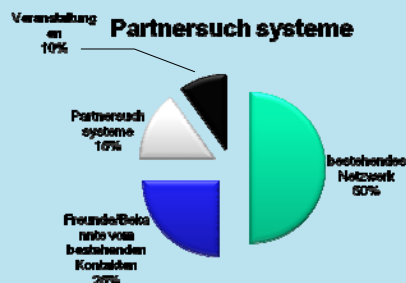

Your Worldwide ICT Support Network

Ideal-ist
www.ideal-ist.net

Your Worldwide ICT Support Network

11. März 2010

Informationsveranstaltung zur 4. Ausschreibung im ICT PSP Programm

Susanne Formanek

Partnersuche

- Für eine Teilnahme am ICT PSP Programm benötigen Sie bis **➤4-7 Partner**
- Die Suche nach Kooperationspartnern für Ihr Projekt ist bei der Projektvorbereitung eine der **zeitinsensivsten Aufgaben!**