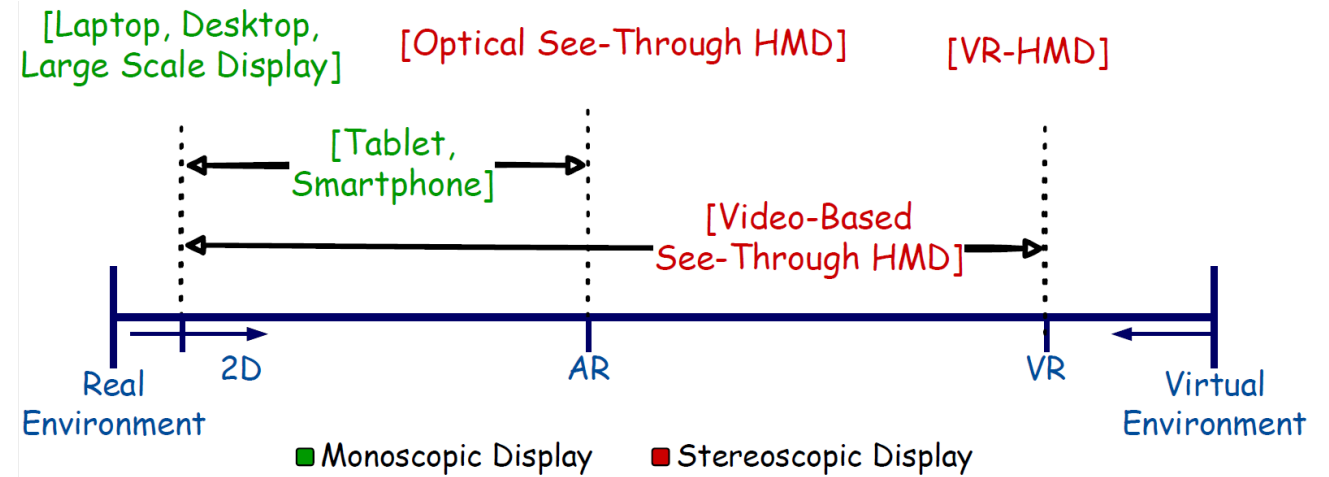

02.12.2024

Die Forschungsgruppe Human Interfaces & Virtual Environments

- 2019 von Christian Jetter (Univ. Lübeck) und Christoph Anthes (FH OÖ) gegründet
- Standort: FH OÖ – Hagenberg
- Leitung: Christoph Anthes (20+ Jahre Erfahrung in AR/VR)
- Zwischen 4-8 Mitarbeiterinnen und Mitarbeiter
 - 3 Personen promovieren aktuell (TUM, Univ. Konstanz, Univ. Lübeck)
- Weitere internationale Kooperationen
 - University College Dublin (IR), University of Calgary (CA), Universität Trier (DE)
- Diverse Forschungsprojekte (Umsatz bisher ca. 2,8m€)
- ~40 Publikationen auf den im MR/HCI Umfeld relevanten Konferenzen und in anerkannten Fachzeitschriften
 - IEEE VR, IEEE ISMAR, ACM CHI, ACM ISS, ACM AVI, TVCG, Computer Graphics Forum
- Webseite: <https://hive.fh-hagenberg.at/>

Human Interfaces &
Virtual Environments

Themenschwerpunkte

- Cross Reality Grundlagen
- Evaluation
- Immersive Analytics
- Mixed Reality Technologien

Pointecker, F., Jetter, H.-C., Anthes, C. (2020), Visualising Geospatial Network Data using Virtual Reality Technology in 4th Workshop on Immersive Analytics co-located with the ACM Conference on Human Factors in Computing Systems (CHI), Virtual Event, Honolulu, USA, April 25-26