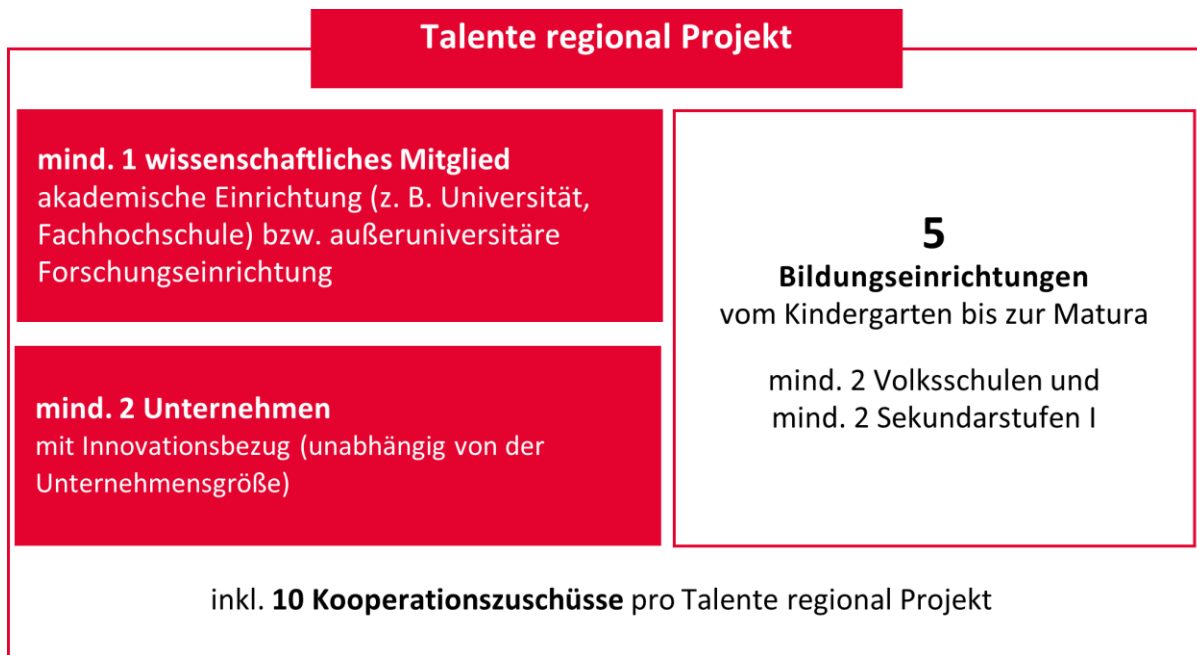

MINDESTKONSORTIUM

Projektbeteiligte aus Forschung und Wirtschaft bilden ein Konsortium und setzen das Projekt gemeinsam mit den Bildungseinrichtungen um.