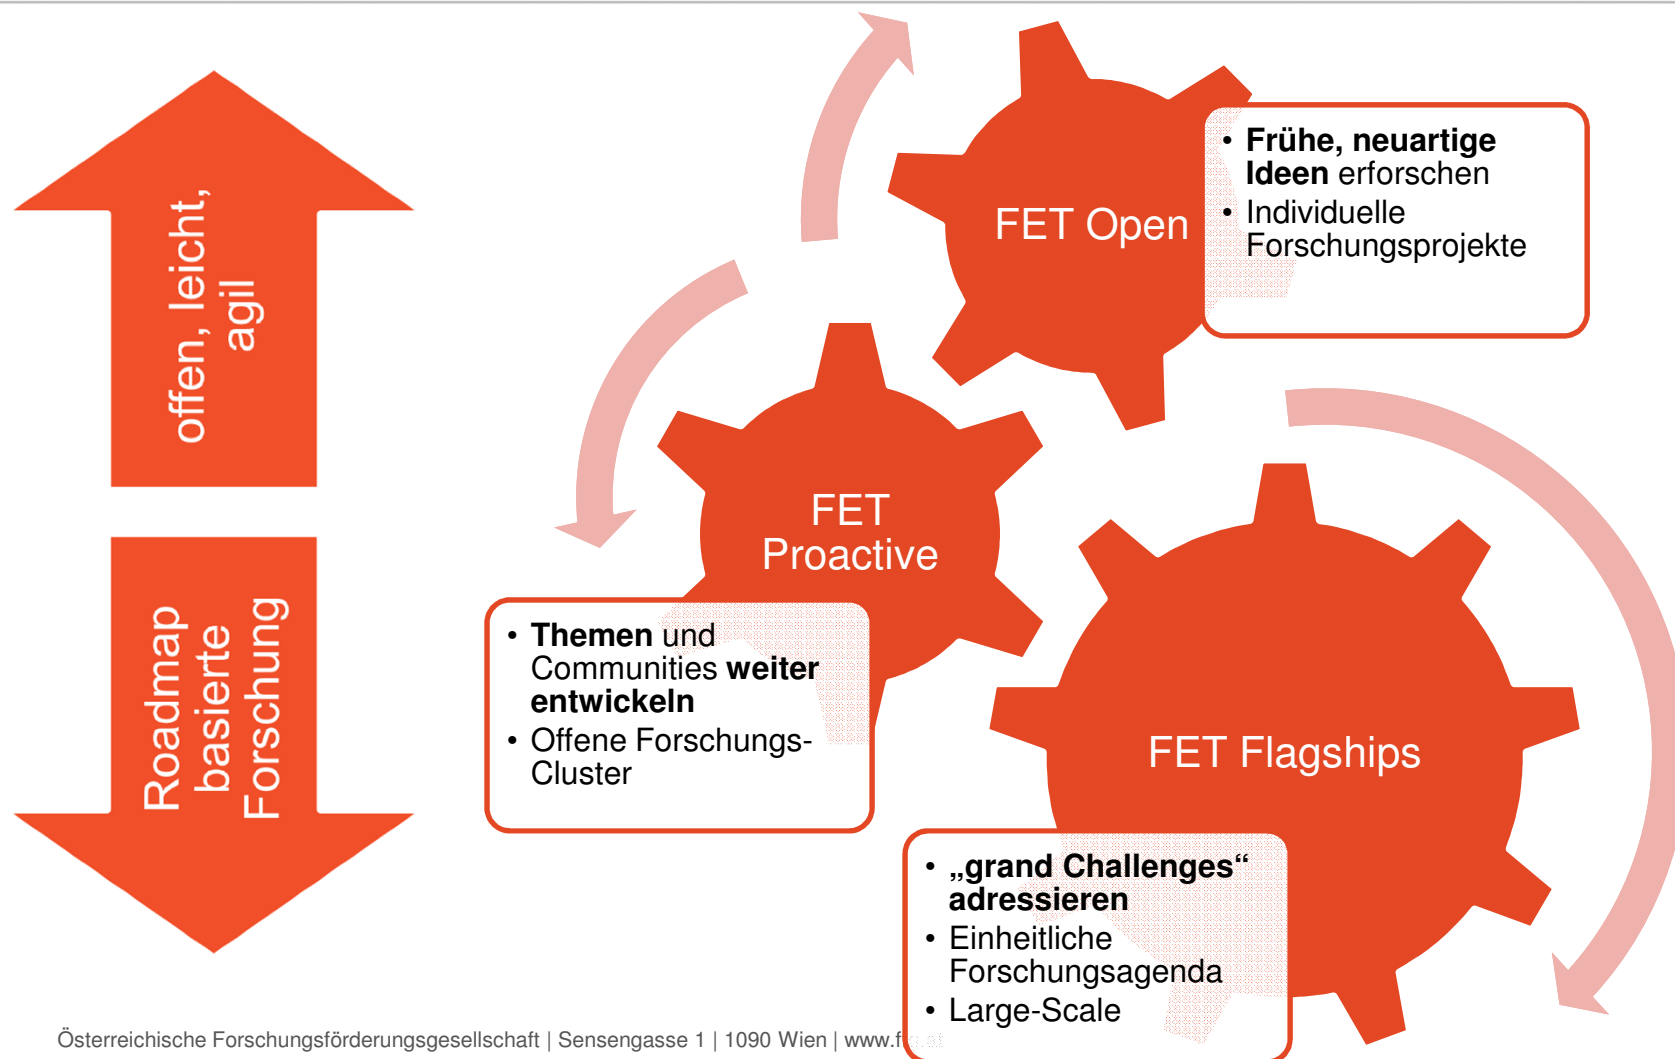

FET: KOMPLEMENTÄRE GESAMT-STRATEGIE

Zentrale Merkmale von FET Projekten

- Technologieprogramm!
- Hoch multidisziplinär
- visionäre Forschung im Frühstadium
- grundlegende Durchbrüche oder “Proof-of-Concept” von neuen Ideen
- Überwiegend rein akademische Konsortien
- Teilweise mit Industrie und Hitech-KMU

Wann ist eine Idee FET-Open tauglich?

- 6 FET-Gatekeeper

FET OPEN PORTFOLIO

Link: <http://ec.europa.eu/digital-agenda/en/fet-projects-portfolio>

KONTAKT & WEITERFÜHRENDE INFORMATION

Link:

<http://www.ffg.at/content/future-and-emerging-technologies-fet>