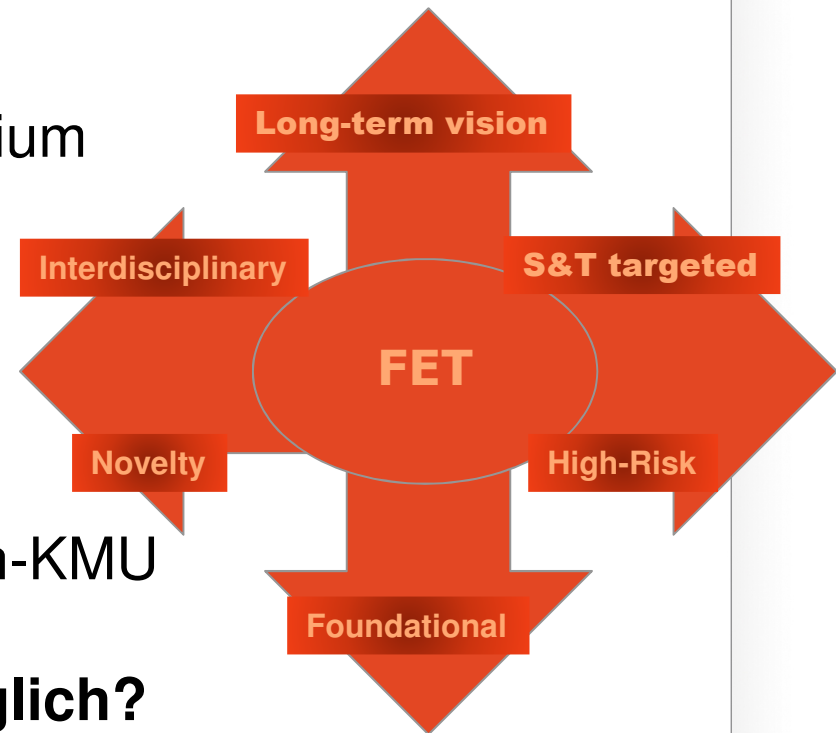

FET: KOMPLEMENTÄRE GESAMT-STRATEGIE

Zentrale Merkmale von FET Projekten

- Technologieprogramm!
- Hoch multidisziplinär
- visionäre Forschung im Frühstadium
- grundlegende Durchbrüche oder “Proof-of-Concept” von neuen Ideen
- Überwiegend rein akademische Konsortien
- Teilweise mit Industrie und Hitech-KMU

Wann ist eine Idee FET-Open tauglich?

- 6 FET-Gatekeeper

FET OPEN PORTFOLIO

Link: <http://ec.europa.eu/digital-agenda/en/fet-projects-portfolio>

KONTAKT & WEITERFÜHRENDE INFORMATION

Link:

<http://www.ffg.at/content/future-and-emerging-technologies-fet>