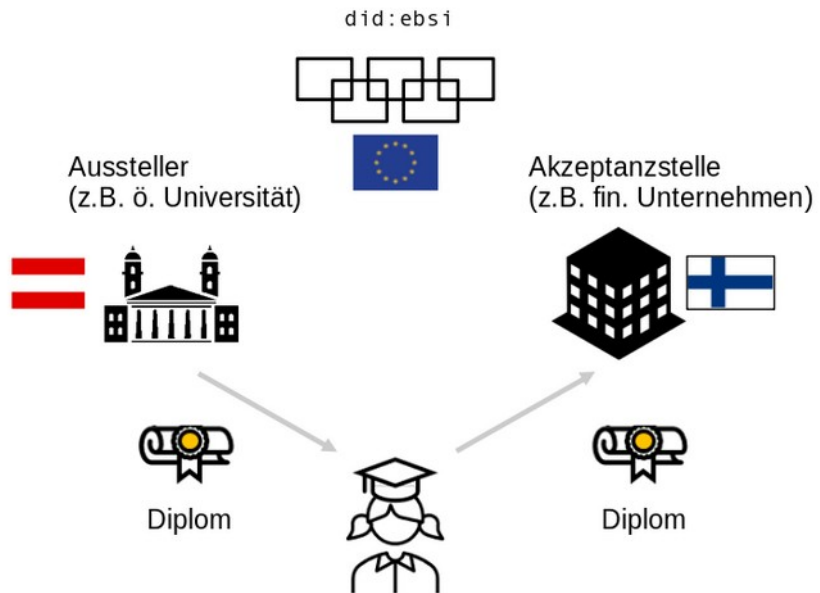

# Danube Tech + esatus

- Gemeinsames Forschungsprojekt, gefördert durch FFG
- **Ziel:** Interoperabilität zwischen SSI Netzwerken: IDunion und EBSI
- **Dauer:** 2 Jahre

+

EBSI/ESSIF

IDunion

“Network-of-Networks”