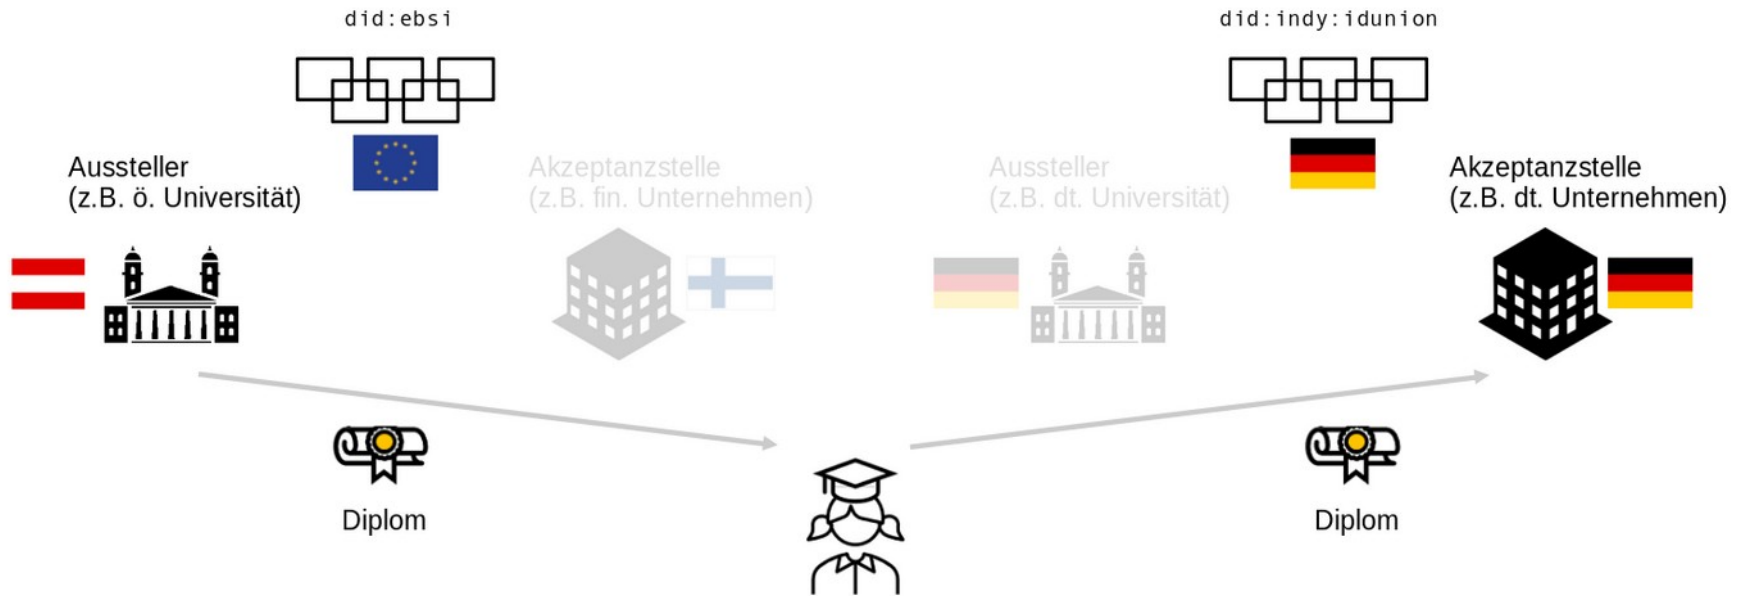

# Danube Tech + esatus

- Gemeinsames Forschungsprojekt, gefördert durch FFG
- **Ziel:** Interoperabilität zwischen SSI Netzwerken: IDunion und EBSI
- **Dauer:** 2 Jahre

+

EBSI/ESSIF

IDunion

“Network-of-Networks”