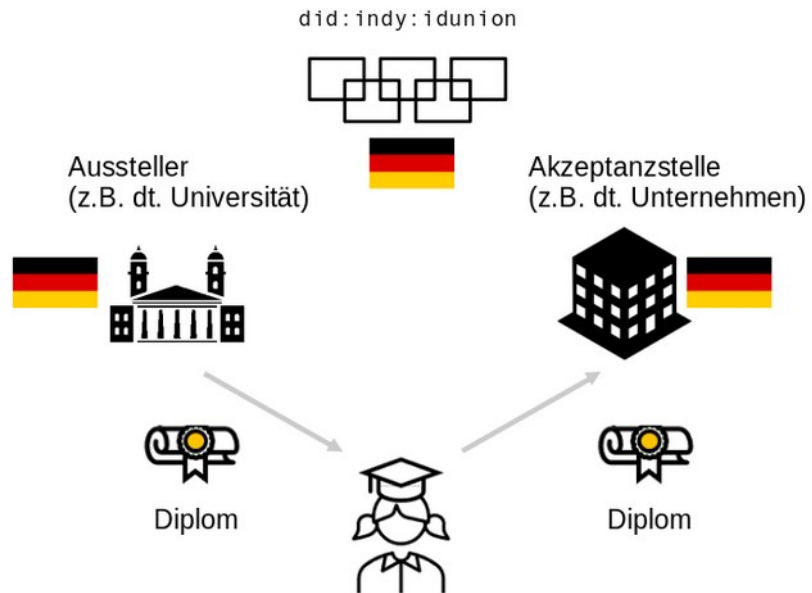

# Danube Tech + esatus

- Gemeinsames Forschungsprojekt, gefördert durch FFG
- **Ziel:** Interoperabilität zwischen SSI Netzwerken: IDunion und EBSI
- **Dauer:** 2 Jahre

+

EBSI/ESSIF

IDunion

“Network-of-Networks”