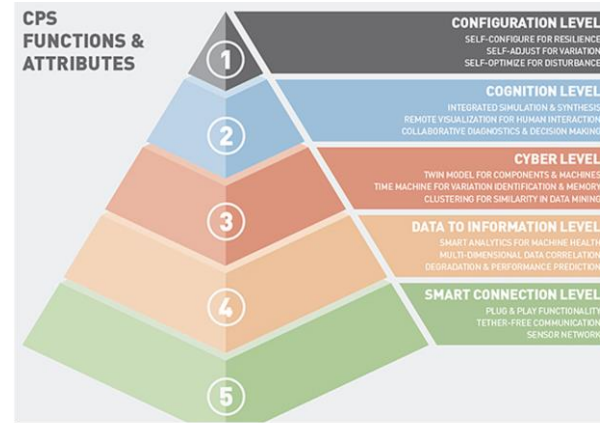

CPS-EDIH PARTNER

KONSORTIUM VOLLSTÄNDIG

- **Lead:**
  - VIRTUAL VEHICLE Research GmbH
- **Weitere Partner:**
  - Silicon Austria Labs GmbH
  - Austrian Blockchain Center Research
  - Austrian Cooperative Research

ABC RESEARCH