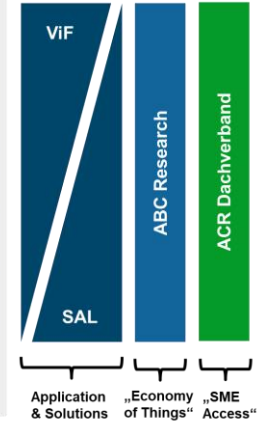

CPS-EDIH PARTNER

KONSORTIUM VOLLSTÄNDIG

- **Lead:**
  - VIRTUAL VEHICLE Research GmbH
- **Weitere Partner:**
  - Silicon Austria Labs GmbH
  - Austrian Blockchain Center Research
  - Austrian Cooperative Research

ABC RESEARCH