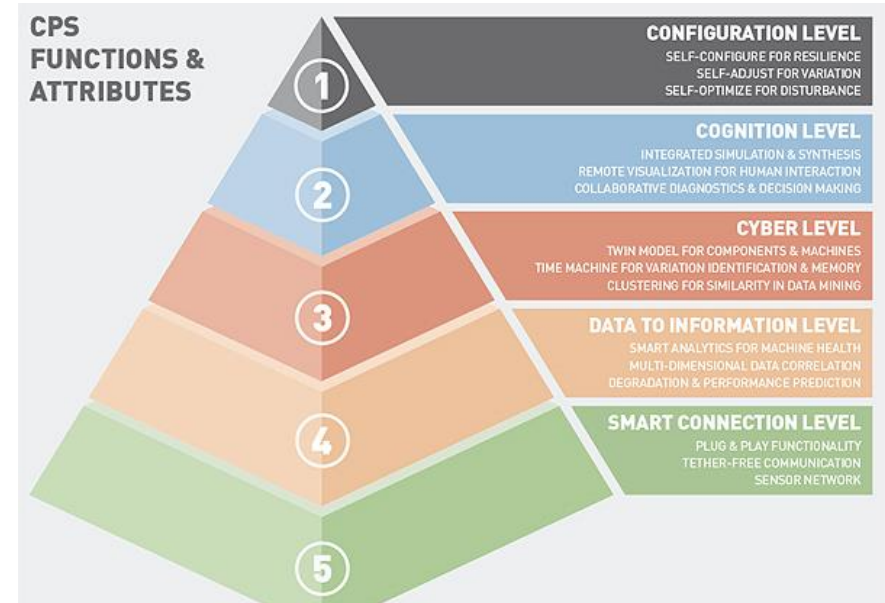

CPS-EDIH

Dr. Martin Benedikt | CPS-EDIH Koordinator

GRUNDDATEN ZUM EDIH KONZEPT

- **Thematischer Fokus und Sektor**
 - Cyber-Physical Systems
 - Domänen-offen
- **Angedachte Services**
 - F1: Zugang zu Technologie & Testinfrastruktur
 - F2: Acceleration Programme
 - F3: Single-point-of-contact for SMEs
 - F4: Vernetzung auf EU Ebene
- **Regionaler Fokus**
 - regional unbeschränkt