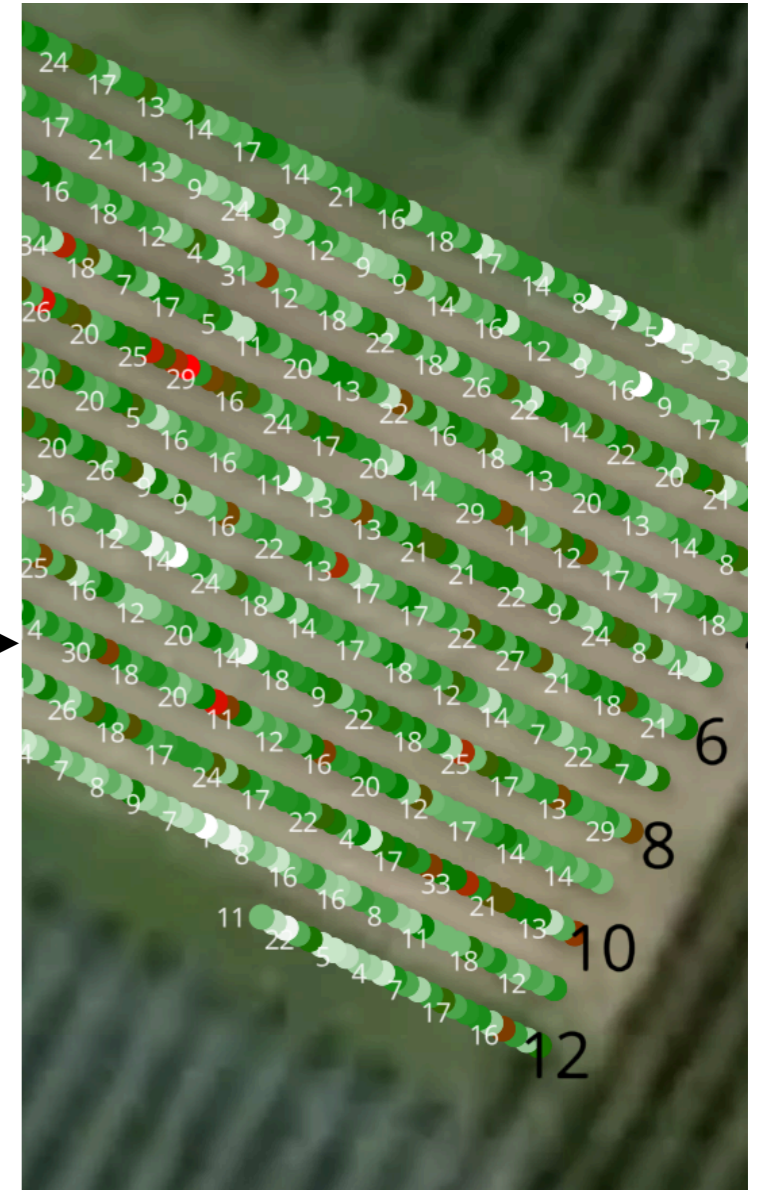

Naturamon Projekt

GoPro nimmt am Traktor
befestigt Videos auf

Früchte, Blüten, Blätter
werden von Bilderkennungs-
Modellen erkannt

Interaktive Karte
ermöglicht
datengesteuerte
Entscheidungen

fieldmap.naturamon.com