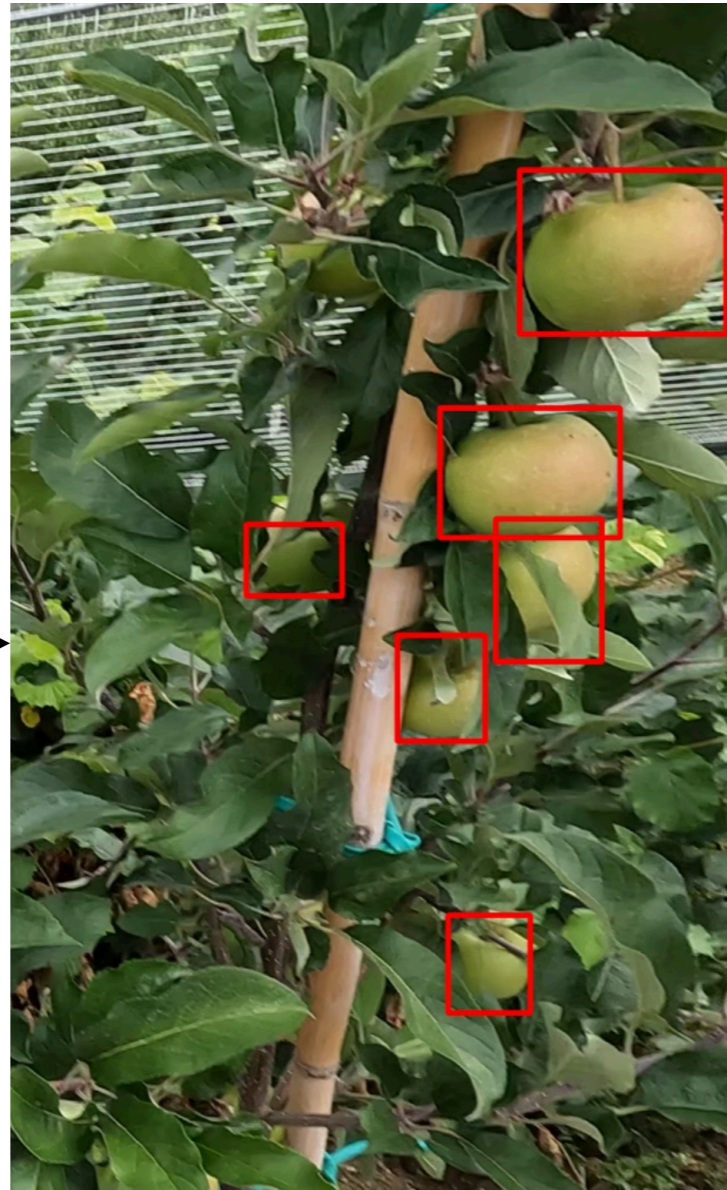

Naturamon Projekt

GoPro nimmt am Traktor
befestigt Videos auf

Früchte, Blüten, Blätter
werden von Bilderkennungs-
Modellen erkannt

Interaktive Karte
ermöglicht
datengesteuerte
Entscheidungen

fieldmap.naturamon.com