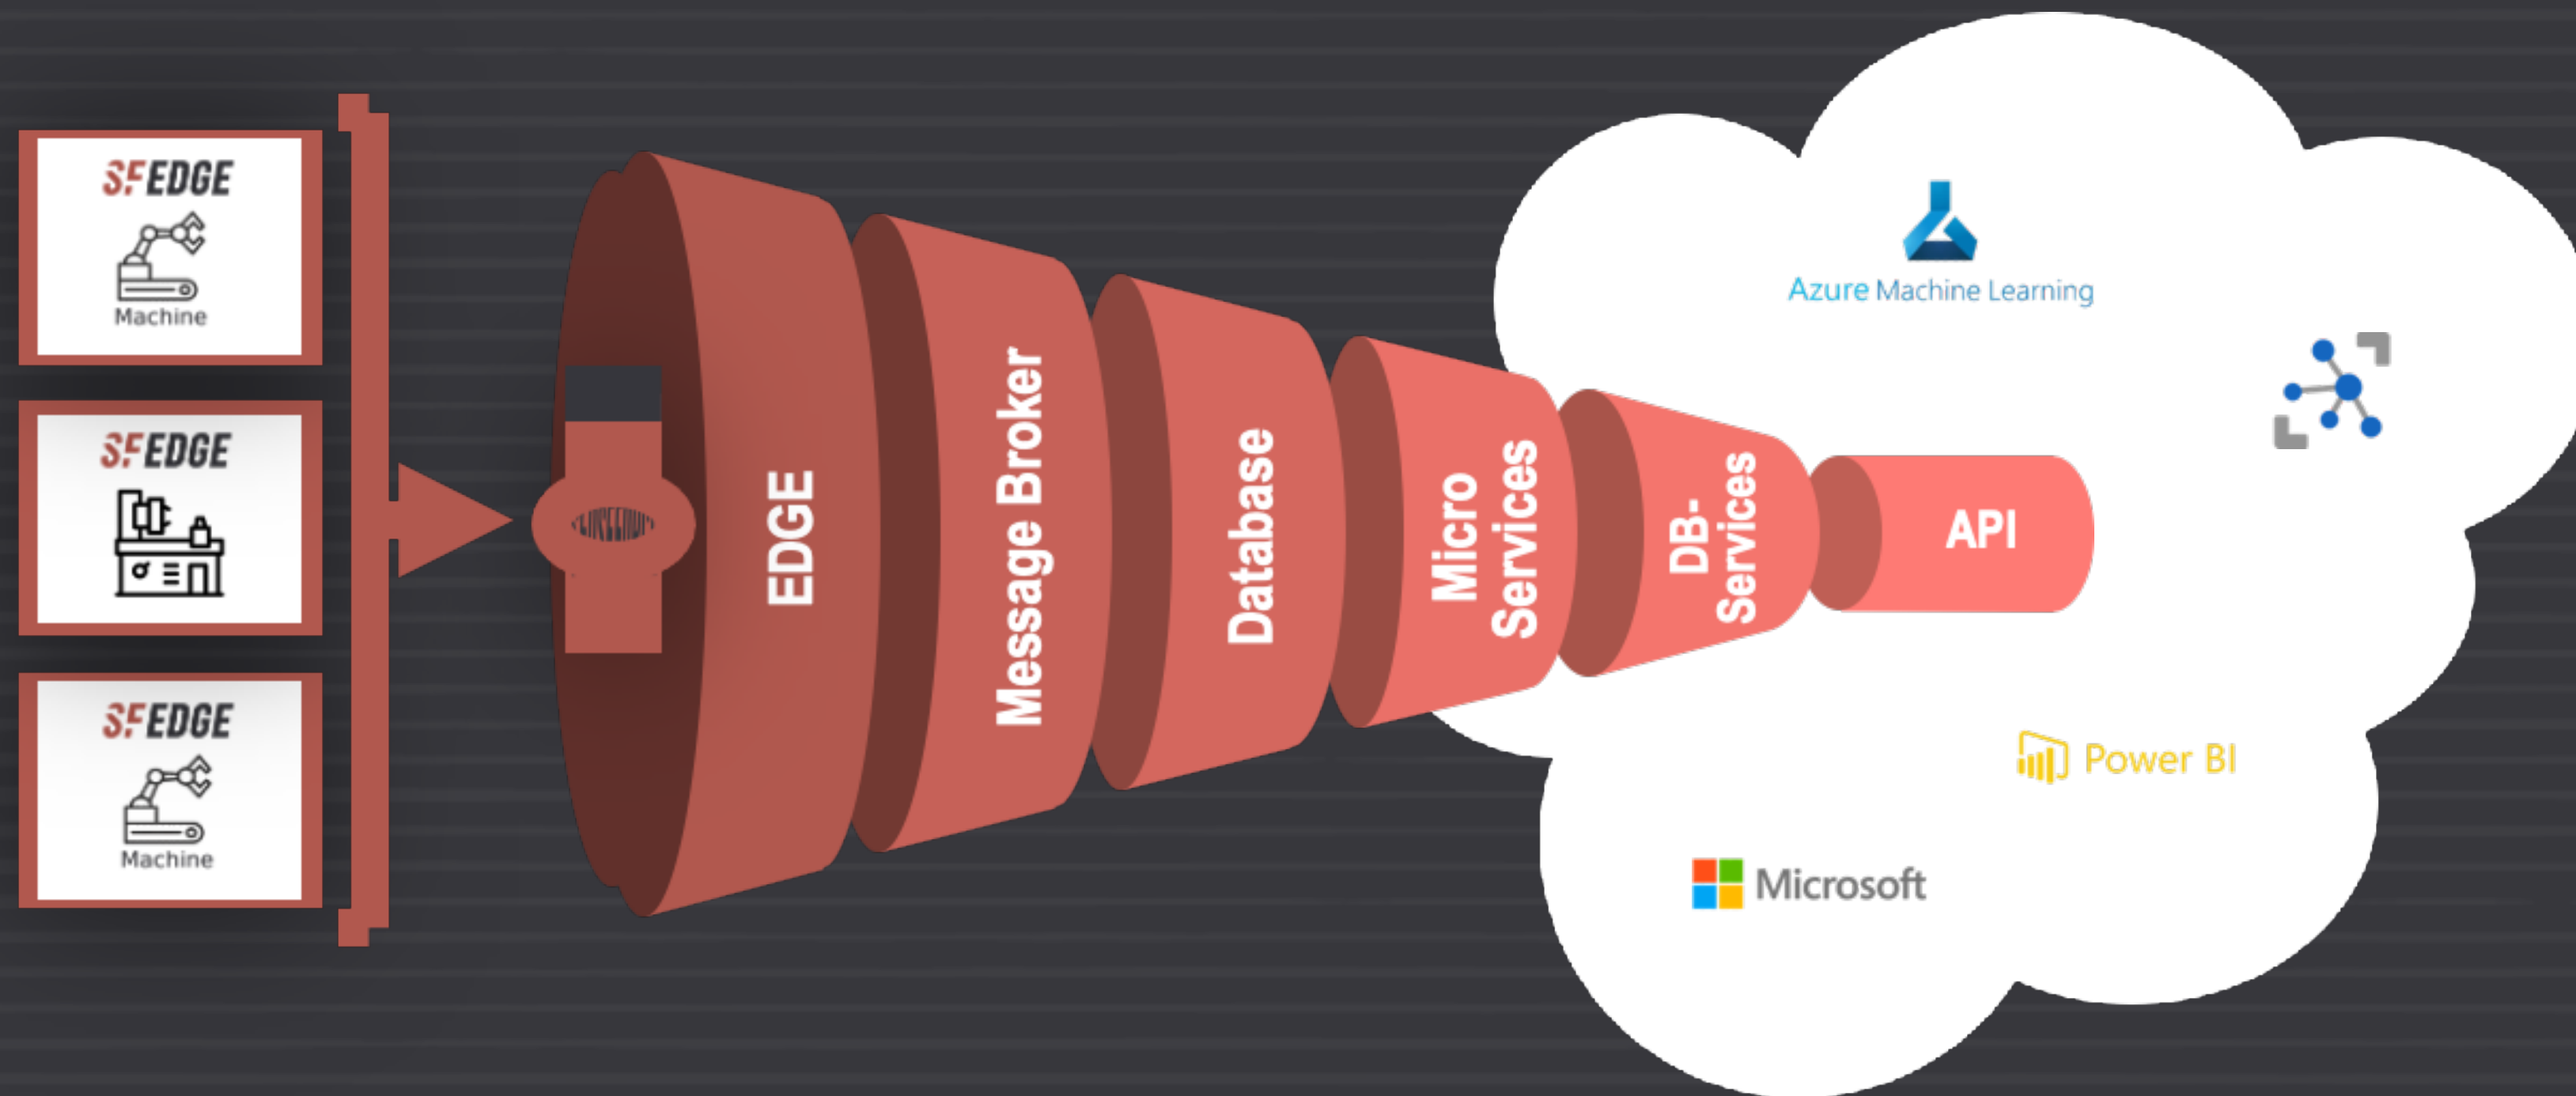

Big Data Accelerator - von Daten zum Mehrwert

SENSEFORCE

Fully managed IIoT stack - from edge to app in 2 days

info@senseforce.io

Identify, extract and organise data

Out of the box IIoT Plattform mit Konnektivität zu Industriestandards (OPC UA, S7, etc..) auf PLE

Increase of flexibility and efficiency

Low-Code no programming Ansatz für flexible Datenmodelle

Security & availability

Skalierbare Cloud basierte IIoT Plattform mit Big Data bis zu 80 TB Datenhaltung & Datenaustausch

Sustainability, Environment, Climate

Die Nutzung der Elastizität der Cloud erhöht die Energieeffizienz eines Unternehmens um 22%. *