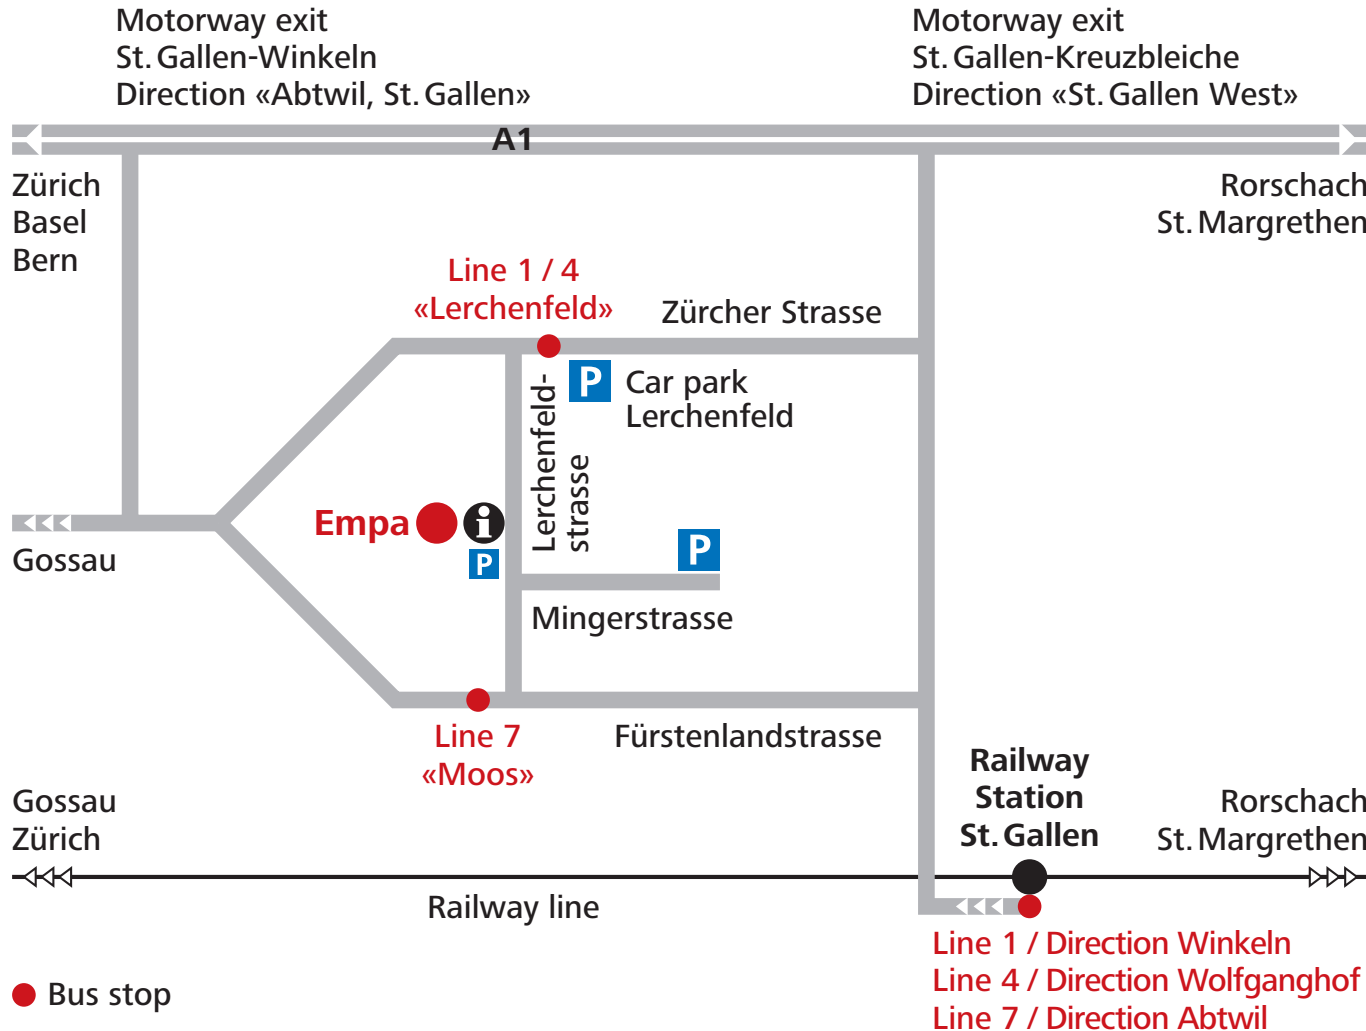

Main connections to the Empa location in St. Gallen

Lerchenfeldstrasse 5
CH-9014 St. Gallen
Phone +41 58 765 74 74
Fax +41 58 765 74 99
www.empa.ch

From the main station:

Bus VBSG, line 1, (every 12 minutes)
Direction «Winkeln» till
«Lerchenfeld» bus stop

Bus VBSG, line 4, (every 12 minutes)
Direction «Wolfganghof» till
«Lerchenfeld» bus stop

Bus VBSG, line 7, (every 10 minutes)
Direction «Abtwil / St. Josefen» till
«Moos» bus stop

Access coming from Zurich:

Motorway exit «St. Gallen-Winkeln»,
Direction «Abtwil, St. Gallen»

Access coming from St. Margrethen:

Motorway exit «St. Gallen-Kreuzbleiche»,
Direction «Engelburg St. Gallen-West»

Parking spaces available