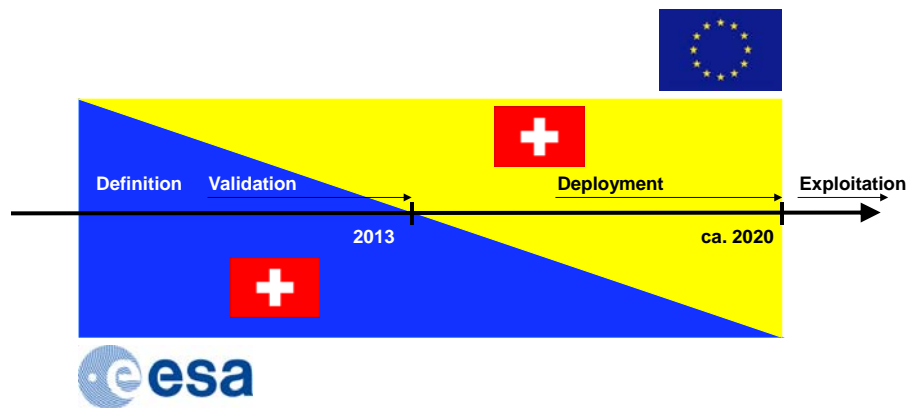

Die Schweiz im Weltraum

ASAP Kick-off

Wien, 09. September 2015

Dr. Urs Frei

Swiss Space Office SSO
Staatssekretariat für Bildung,
Forschung und Innovation SBFi

AT + CH = internationaler Erfolg!

 **Raumfahrtbudget (F&E)**

2015: 176 MioCHF

- 95 % ESA
- 5 % Ergänzende Nationale Aktivitäten

 **Die ESA als «Sprungbrett»**

5

 **Die europäische Raumfahrtlandschaft -
Rolle der Schweiz**

6

Galileo

7